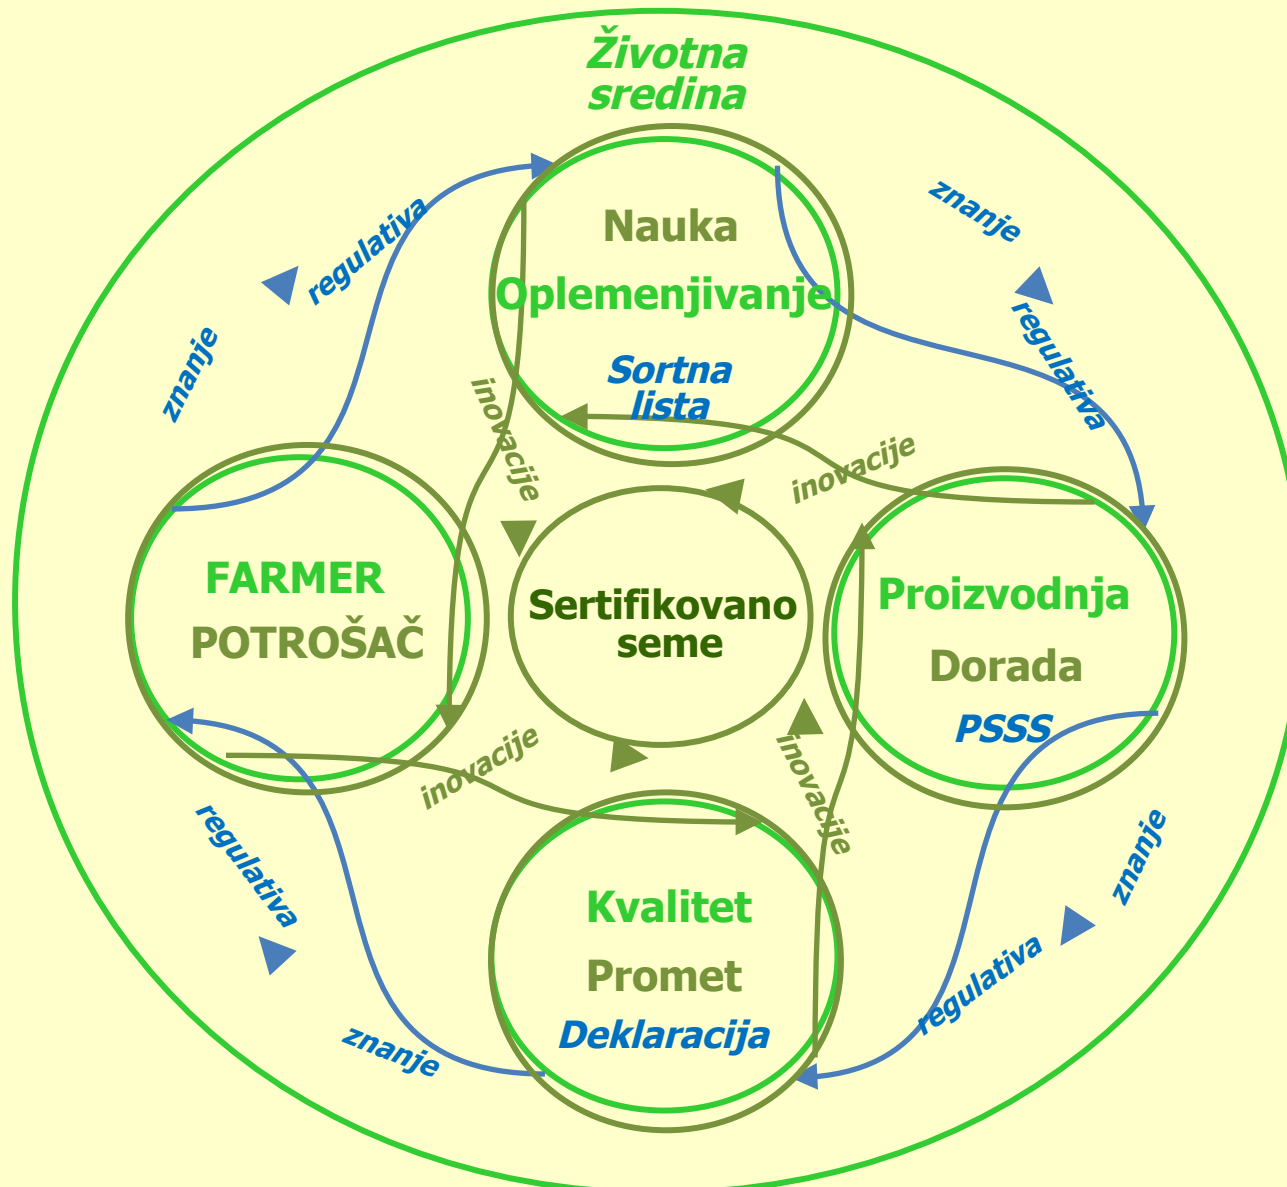

Upotreba sertifikovanog semena

Praksa

Prof. dr Svetlana Balešević Tubić

Verodostojnost

Inovativnost

Kvalitet

***Semenski
kvalitt***

***Nutritivni
kvalitet***

- Klijavost
- Energija klijanja
- Vigor
- Čistoća

- Zahtevi potrošača
- Funkcionalna hrana
- Prerađivačka industrija
- Sledljivost
- Konkurentnost

„Seme sa tavana“	Sertifikovano seme
Poljoprivrednik veruje sebi i u „svoje seme“	Uvođenje bolje genetike na imanje; „Verno tipu“ – zadržava sve genetske prednosti koje je razvio oplemenjivač
Smatra se jeftinijim (rizik skuplje proizvodnje/skuplji input)	Povećanjem % korišćenja postaje jeftinije – veći broj pojedinaca ulaže u stvaranje novih sorti; Prolazi složen proces za ispunjenje strogih uslova sertifikacije semena
Gubitak sorte čistoće (veći rizik proizvodnje sa istom sortom/nedostatkom novih tolerantnih sorti)	Široka mogućnost izbora sorti sa poželjnim svojstvima; Sigurna sortna čistoća; Raznovrsnost sortimenta smanjuje rizik proizvodnje
Nesigurna proizvodnja u polju	Proizvodnja semena prati stroge procedure i kontrolu tako da kvalitet semena ostaje visok bez obzira na uslove uspevanja
Neizvesnost kvaliteta „semena“ (dugoročna kontaminacija parcele)	Seme visoke čistoće, klijavosti prema propisanim normama, poznate energije klijanja, propisanog zdravstvenog stanja; Smanjeni troškovi proizvodnje, pristup novim tržištima
Neizvesnost kvaliteta proizvoda	Sigurne i jasne kvalitativne karakteristike; Mogućnost izbora prema nameni proizvodnje; Osiguranje kvaliteta za potrošače; Konkurentnost poljoprivrednika